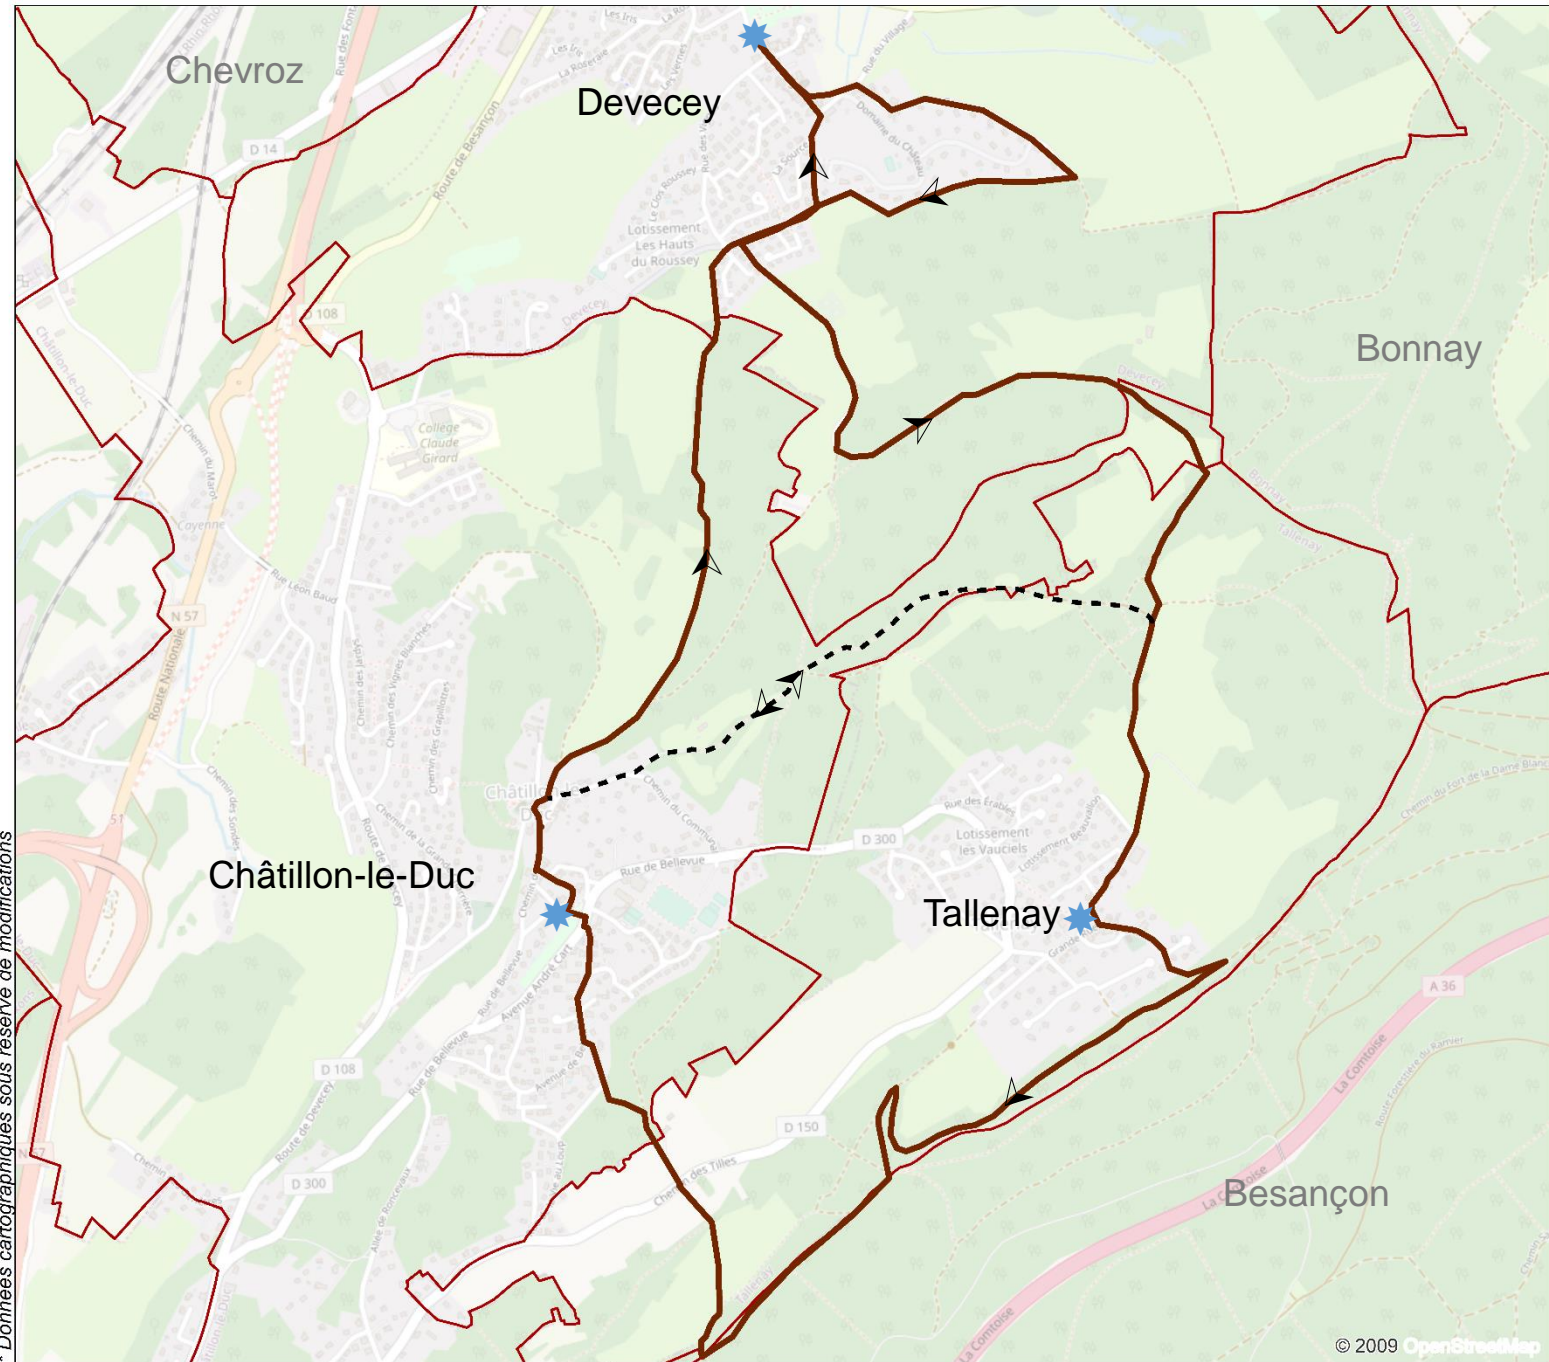

* Données cartographiques sous réserve de modifications

Sentier les Hauts de Divicius / Bornes Royales

Légende

- Liaison
- Sentier
- Limite communale
- ★ Départs
- Sens de parcours

0 100200
Mètres

Imprimé le : 26/01/2023